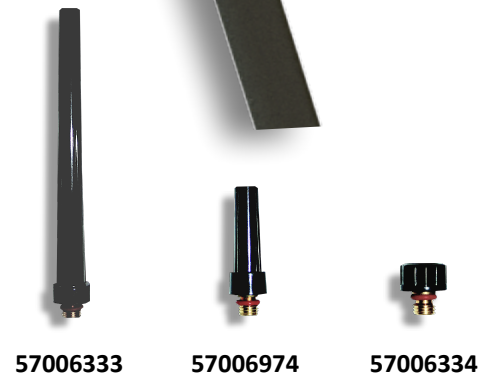

DWT 17 - 18 - 26

Model	Duty Cycle 35%		Code	Length
DWT 17 Air	DC 140 A	AC 125 A	57006069	4 Mt
DWT 17 Air	DC 140 A	AC 125 A	57006068	8 Mt
DWT 18 H2O	DC 400 A	AC 280 A	57006066	4 Mt
DWT 18 H2O	DC 400 A	AC 280 A	57006328	8 Mt
DWT 26 Air	DC 180 A	AC 150 A	57006550	4 Mt
DWT 26 Air	DC 180 A	AC 150 A	57006195	8 Mt

€URO
149,00
199,00
199,00
229,00
159,00
209,00

STANDARD

GAS LENS

	CODE	REF.
	57006287	18CG
∅	CODE	REF.
1,6	57006377	10N23
2,0	57006378	10N24M
2,4	57006125	10N24
3,2	57006312	10N25
4,0	57006320	54N20

	CODE	REF.
	57006289	54N01
∅	CODE	REF.
1,6	57006377	10N23
2,0	57006378	10N24M
2,4	57006125	10N24
3,2	57006312	10N25
4,0	57006320	54N20

	CODE	REF.
	57006325	10N31
2,4	57006326	10N32
3,2	57006175	10N28
4,0	57006275	406488

	CODE	REF.
	57006673	45V25
2,4	57006120	45V26
3,2	57006124	45V27
4,0	57006270	45V28

Gr	∅	CODE	REF.
4	6,5	57006482	10N50
5	8,0	57006423	10N49
6	9,5	57006310	10N48
7	11,0	57006311	10N47
8	12,5	57006301	10N46
10	16	57008315	10N45

Gr	∅	CODE	REF.
4	6,5	57006889	54N18
5	8,0	57006122	54N17
6	9,5	57006121	54N16
7	11,0	57006123	54N15
8	12,5	57006309	54N14