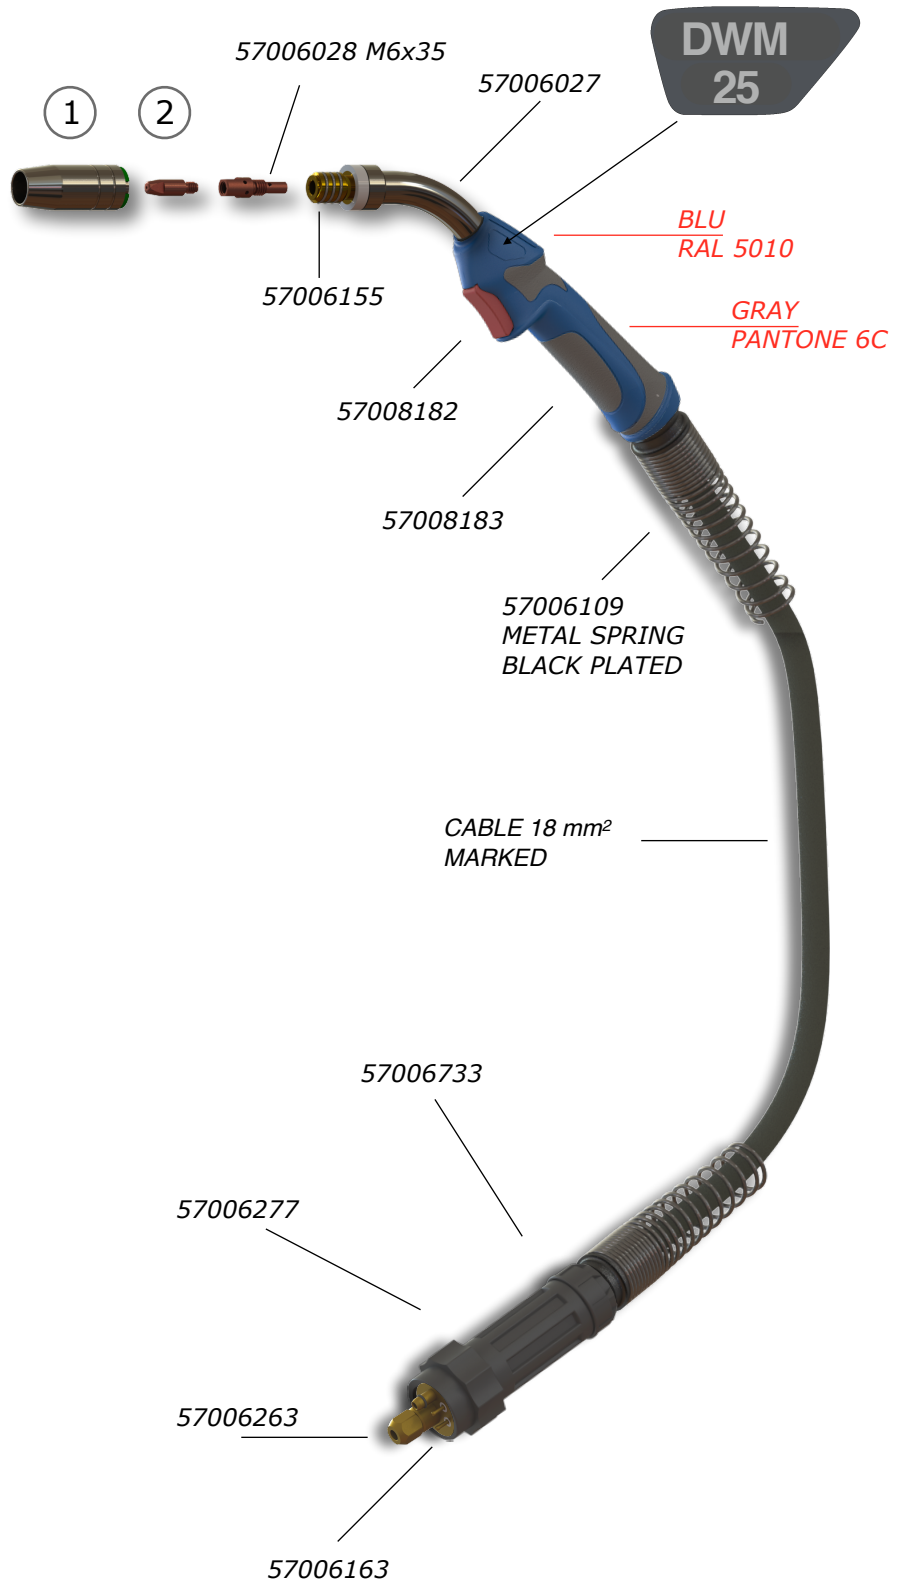

## Technical Data

**Duty Cycle 35%**      **230A CO<sub>2</sub>**  
**Wire**                      **0,6 - 1,2 mm**

## Code      Length      Fitting

**57006018**      3m      Euro

**57006019**      4m      Euro

**57006099**      5m      Euro

1

∅	E-Cu	Cu-Cr-Zr
0,6		
0,8	57006021	57006314
1,0	<b>57006022</b>	57006582
1,2	57006023	57006583