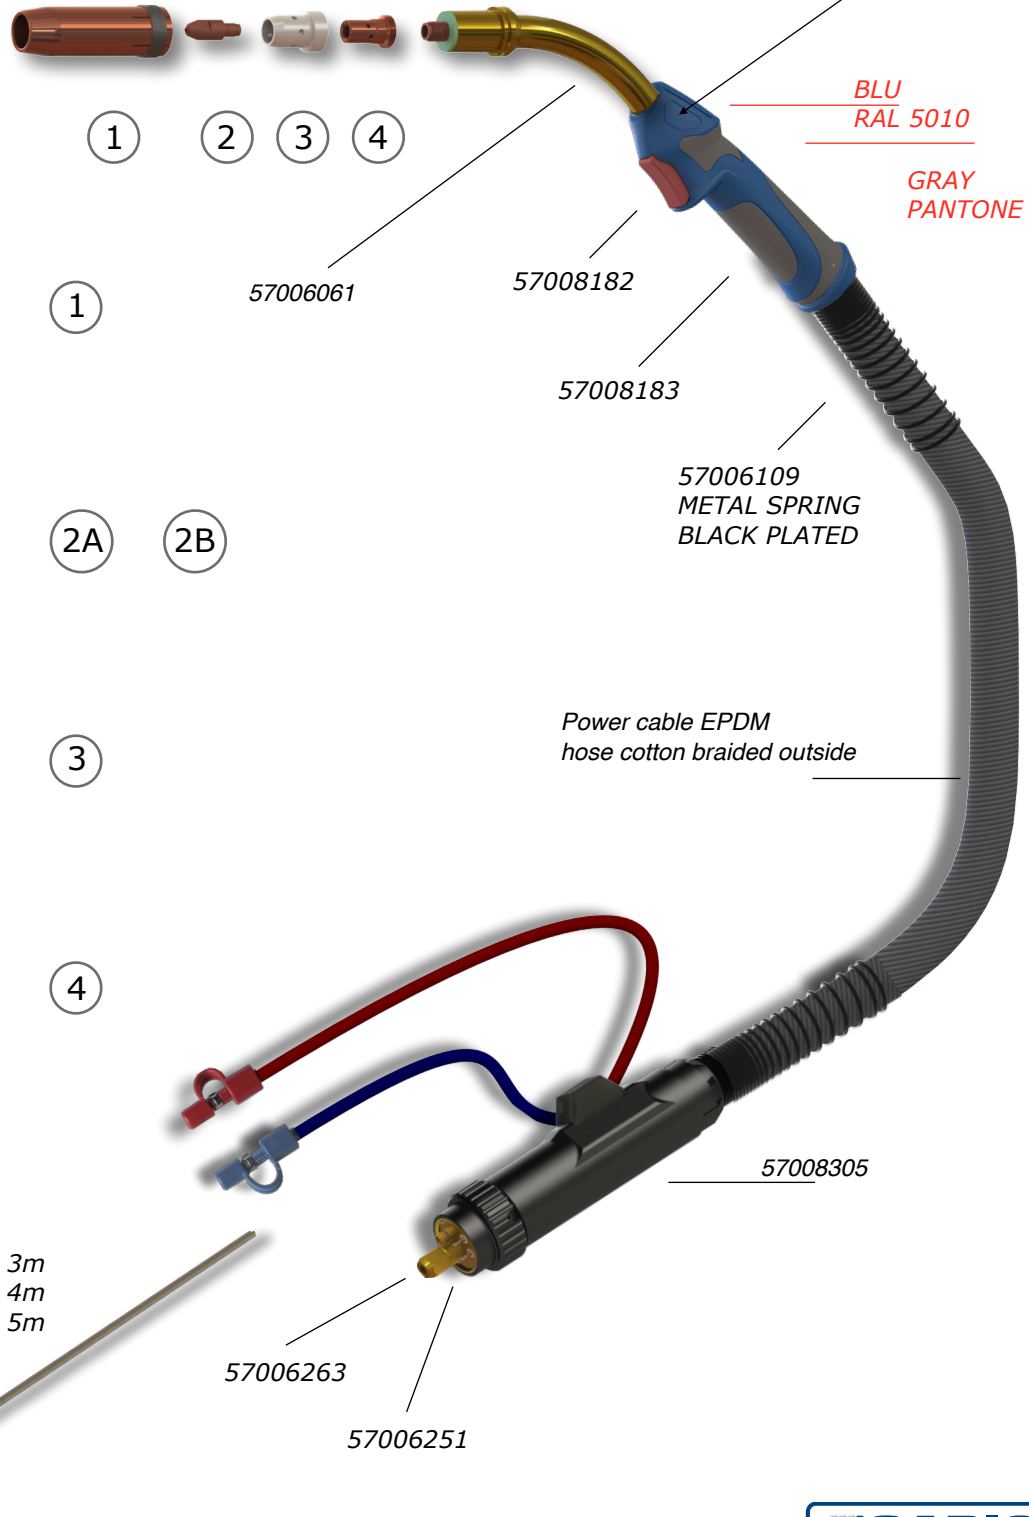

- 57006532 Steel Liner 1,0-1,6 - 3m
- 57006050 Steel Liner 1,0-1,6 - 4m
- 57006533 Steel Liner 1,0-1,6 - 5m

CODICE	DESCRIZIONE		PREZZO
57006129	Torcia MIG DWM 501 H2O da 3 mt	<i>H2O MIG Torch DWM 501 3 m</i>	140,00
57006060	Torcia MIG DWM 501 H2O da 4 mt	<i>H2O MIG Torch DWM 501 4 m</i>	195,00
57006620	Torcia MIG DWM 501 H2O da 5 mt	<i>H2O MIG Torch DWM 501 5 m</i>	210,00
57006061	Corpo torcia 501	<i>Swan neck 500</i>	39,00
57006187	Spirale ottone per guaina piccola	<i>Brass small spiral liner 1,6-4,4</i>	12,90
57008105	Spirale ottone per guaina grande	<i>Brass big spiral liner 1,6-4,4</i>	12,90
57006421	Rondella isolante	<i>Washer</i>	0,99
57006059	Supporto punta ottone	<i>Brass Tip holder</i>	2,00
57006057	Diffusore gas isolante bianco	<i>White plastic Gas diffuser</i>	1,00
<b>CU</b>	Ugello guidafile M8*30	<i>Contact tip M8 *30L* Tab.2A - Pag.1</i>	0,95
<b>CUCRZR</b>	Ugello guidafile M8*30	<i>Contact tip M8 *30L* Tab.2B - Pag.1</i>	1,90
57006032	Ugello gas conico	<i>Conical nozzle ø 16 mm</i>	4,90
57006031	Ugello gas cilindrico	<i>Cylindrical nozzle ø 19 mm</i>	4,90
57006033	Ugello gas conico stretto	<i>Conical spot nozzle ø 14 mm</i>	4,90
57008183	Impugnatura	<i>Handle set</i>	7,00
57008182	Interruttore micro	<i>RED Trigger</i>	3,00
57006623	Innesti rapidi maschi	<i>Quick connector male</i>	1,90
57006109	Molla anteriore / posteriore	<i>Metal sprint front / rear</i>	
57008305	Kit scatola posteriore H2O	<i>Rear housing kit H2O</i>	9,00
57006277	Ghiera di blocco	<i>Clamping nut</i>	3,90
57006263	Dado ferma spirale	<i>Liner nut</i>	1,90
57006244	Cavo portacorrente mt 3	<i>Power cable EPDM 3 m</i>	45,00
57006245	Cavo portacorrente mt 4	<i>Power cable EPDM 4 m</i>	50,00
57006246	Cavo portacorrente mt 5	<i>Power cable EPDM 5 m</i>	55,00
57006251	Connessione centrale H2O	<i>EURO® fitting kit Water</i>	39,00
57006292	Nipples per guaina teflon piccola	<i>Nipple for small teflon liner</i>	2,90
<b>CHG05052</b>	Nipples per guaina teflon grande	<i>Nipple for big teflon liner</i>	2,90
57006532	Spirale guidafile acciaio 3 mt	<i>Steel liner 3 m ø 1,0-1,6 mm</i>	4,90
57006050	Spirale guidafile acciaio 4 mt	<i>Steel liner 4 m ø 1,0-1,6 mm</i>	5,40
57006533	Spirale guidafile acciaio 5 mt	<i>Steel liner 5 m ø 1,0-1,6 mm</i>	6,90
57006165	Guaina teflon nera 1,0-1,2	<i>Teflon core liner 1,0-1,2</i>	3,00
57006647	Guaina teflon nera 1,2-1,6	<i>Teflon core liner 1,2-1,6</i>	4,00