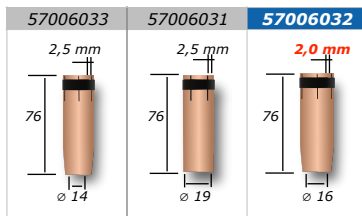

## Code Length Fitting

<b>57006129</b>	3m	Euro
<b>57006060</b>	4m	Euro
<b>57006620</b>	5m	Euro

**DWM  
500**

BLU  
RAL 5010

GRAY  
PANTONE 6C

Ø	E-Cu	Cu-Cr-Zr
0,8	57006053	57006636
1,0	57006054	57006399
1,2	<b>57006055</b>	57006426
1,4	57006429	57006637
1,6	57006087	57006586