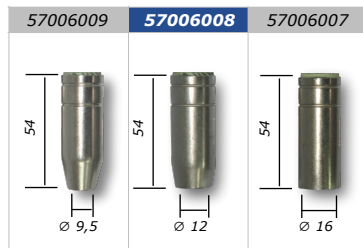

DWM 15

Technical Data

Duty Cycle 35% **180A CO₂**
Wire **0,6 - 1,0 mm**

Code Length Fitting

57006001	3m	Euro
57006002	4m	Euro
57006630	5m	Euro

- 57006049 Blue Liner 3 m
- 57006535 Blue Liner 4 m
- 57006731 Blue Liner 5 m