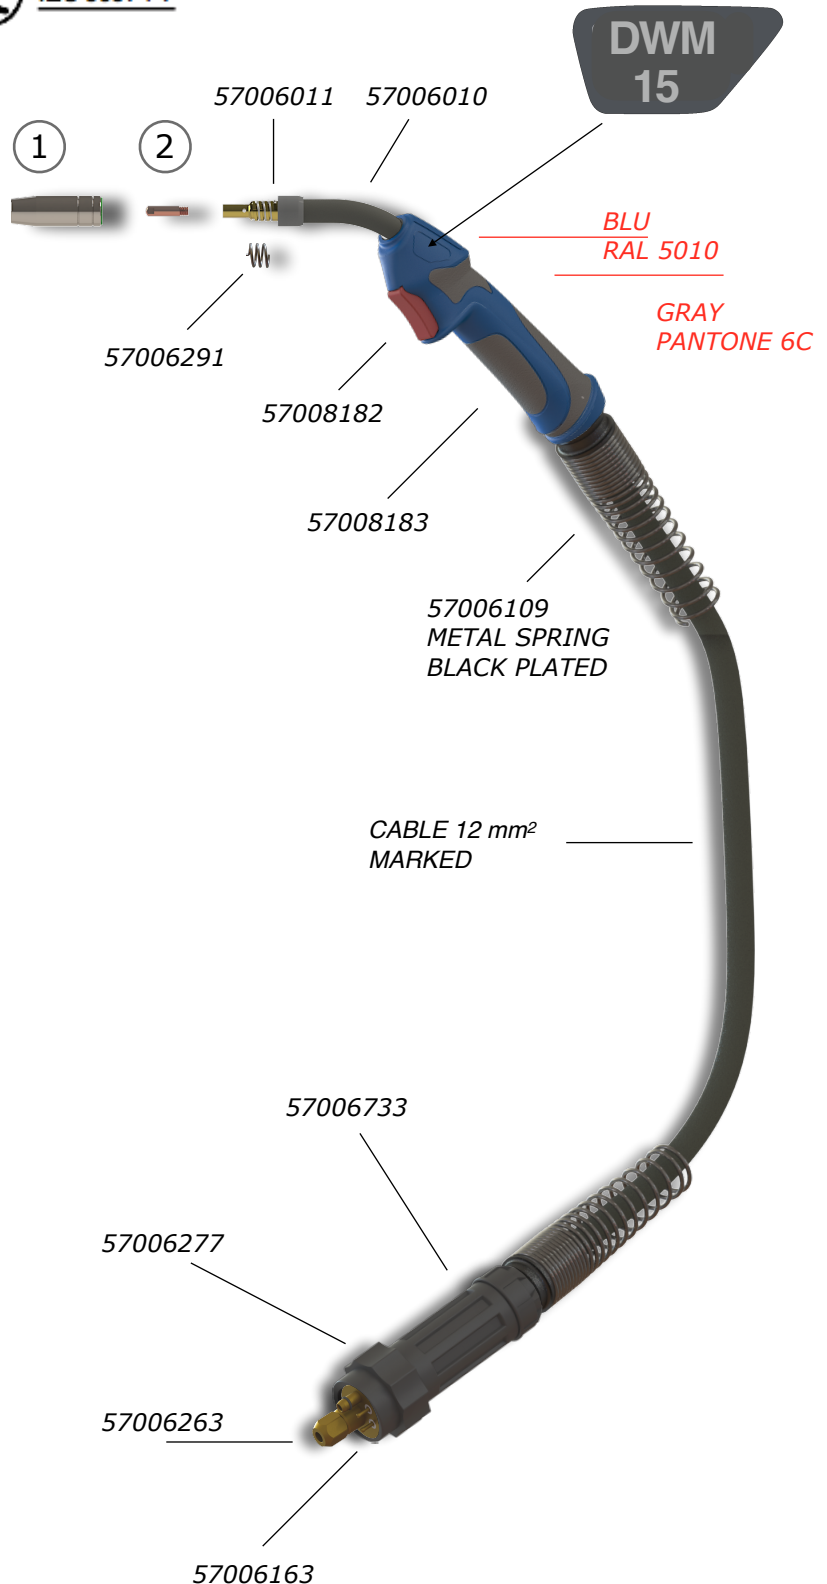

DWM 15

Technical Data

Duty Cycle 35% **180A CO₂**
Wire **0,6 - 1,0 mm**

Code Length Fitting

57006001	3m	Euro
57006002	4m	Euro
57006630	5m	Euro

- 57006049 Blue Liner 3 m
- 57006535 Blue Liner 4 m
- 57006731 Blue Liner 5 m