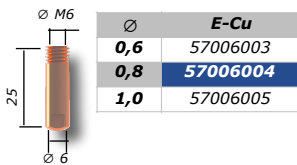

DWM 15

Technical Data

Duty Cycle 35% **180A CO₂**
Wire **0,6 - 1,0 mm**

Code Length Fitting

57006001	3m	Euro
57006002	4m	Euro
57006630	5m	Euro

- 57006049 Blue Liner 3 m
- 57006535 Blue Liner 4 m
- 57006731 Blue Liner 5 m