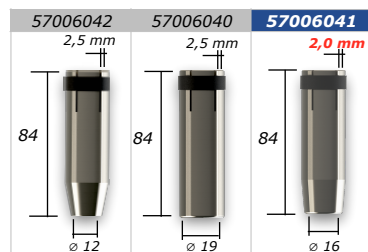

DWM 36

Technical Data

Duty Cycle 35% **340A CO₂**
Wire **0,6 - 1,2 mm**

Code Length Fitting

57006038	3m	Euro
57006039	4m	Euro
57006130	5m	Euro

1

2

3

4

**DWM
36**

BLU
RAL 5010

GRAY
PANTONE 6C

57006043

57008182

57008183

57006109
METAL SPRING
BLACK PLATED

CABLE 35 mm²
MARKED

1

2

2A

2B

2C

Ø	E-Cu	Cu-Cr-Zr
0,8	57006021	57006314
1,0	57006022	57006582
1,2	57006023	57006583

Ø	E-Cu	Cu-Cr-Zr
0,8	57006053	57006636
1,0	57006054	57006399
1,2	57006055	57006426
1,4	57006429	57006637
1,6	57006087	57006586