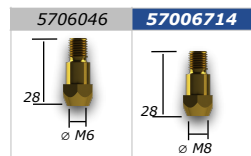

DWM 36

Technical Data

Duty Cycle 35% **340A CO₂**
Wire **0,6 - 1,2 mm**

Code Length Fitting

57006038	3m	Euro
57006039	4m	Euro
57006130	5m	Euro

1

2

3

CABLE 35 mm²
MARKED

1

2

2A

2B

2C

Ø	E-Cu	Cu-Cr-Zr
0,8	57006021	57006314
1,0	57006022	57006582
1,2	57006023	57006583

Ø	E-Cu	Cu-Cr-Zr
0,8	57006053	57006636
1,0	57006054	57006399
1,2	57006055	57006426
1,4	57006429	57006637
1,6	57006087	57006586